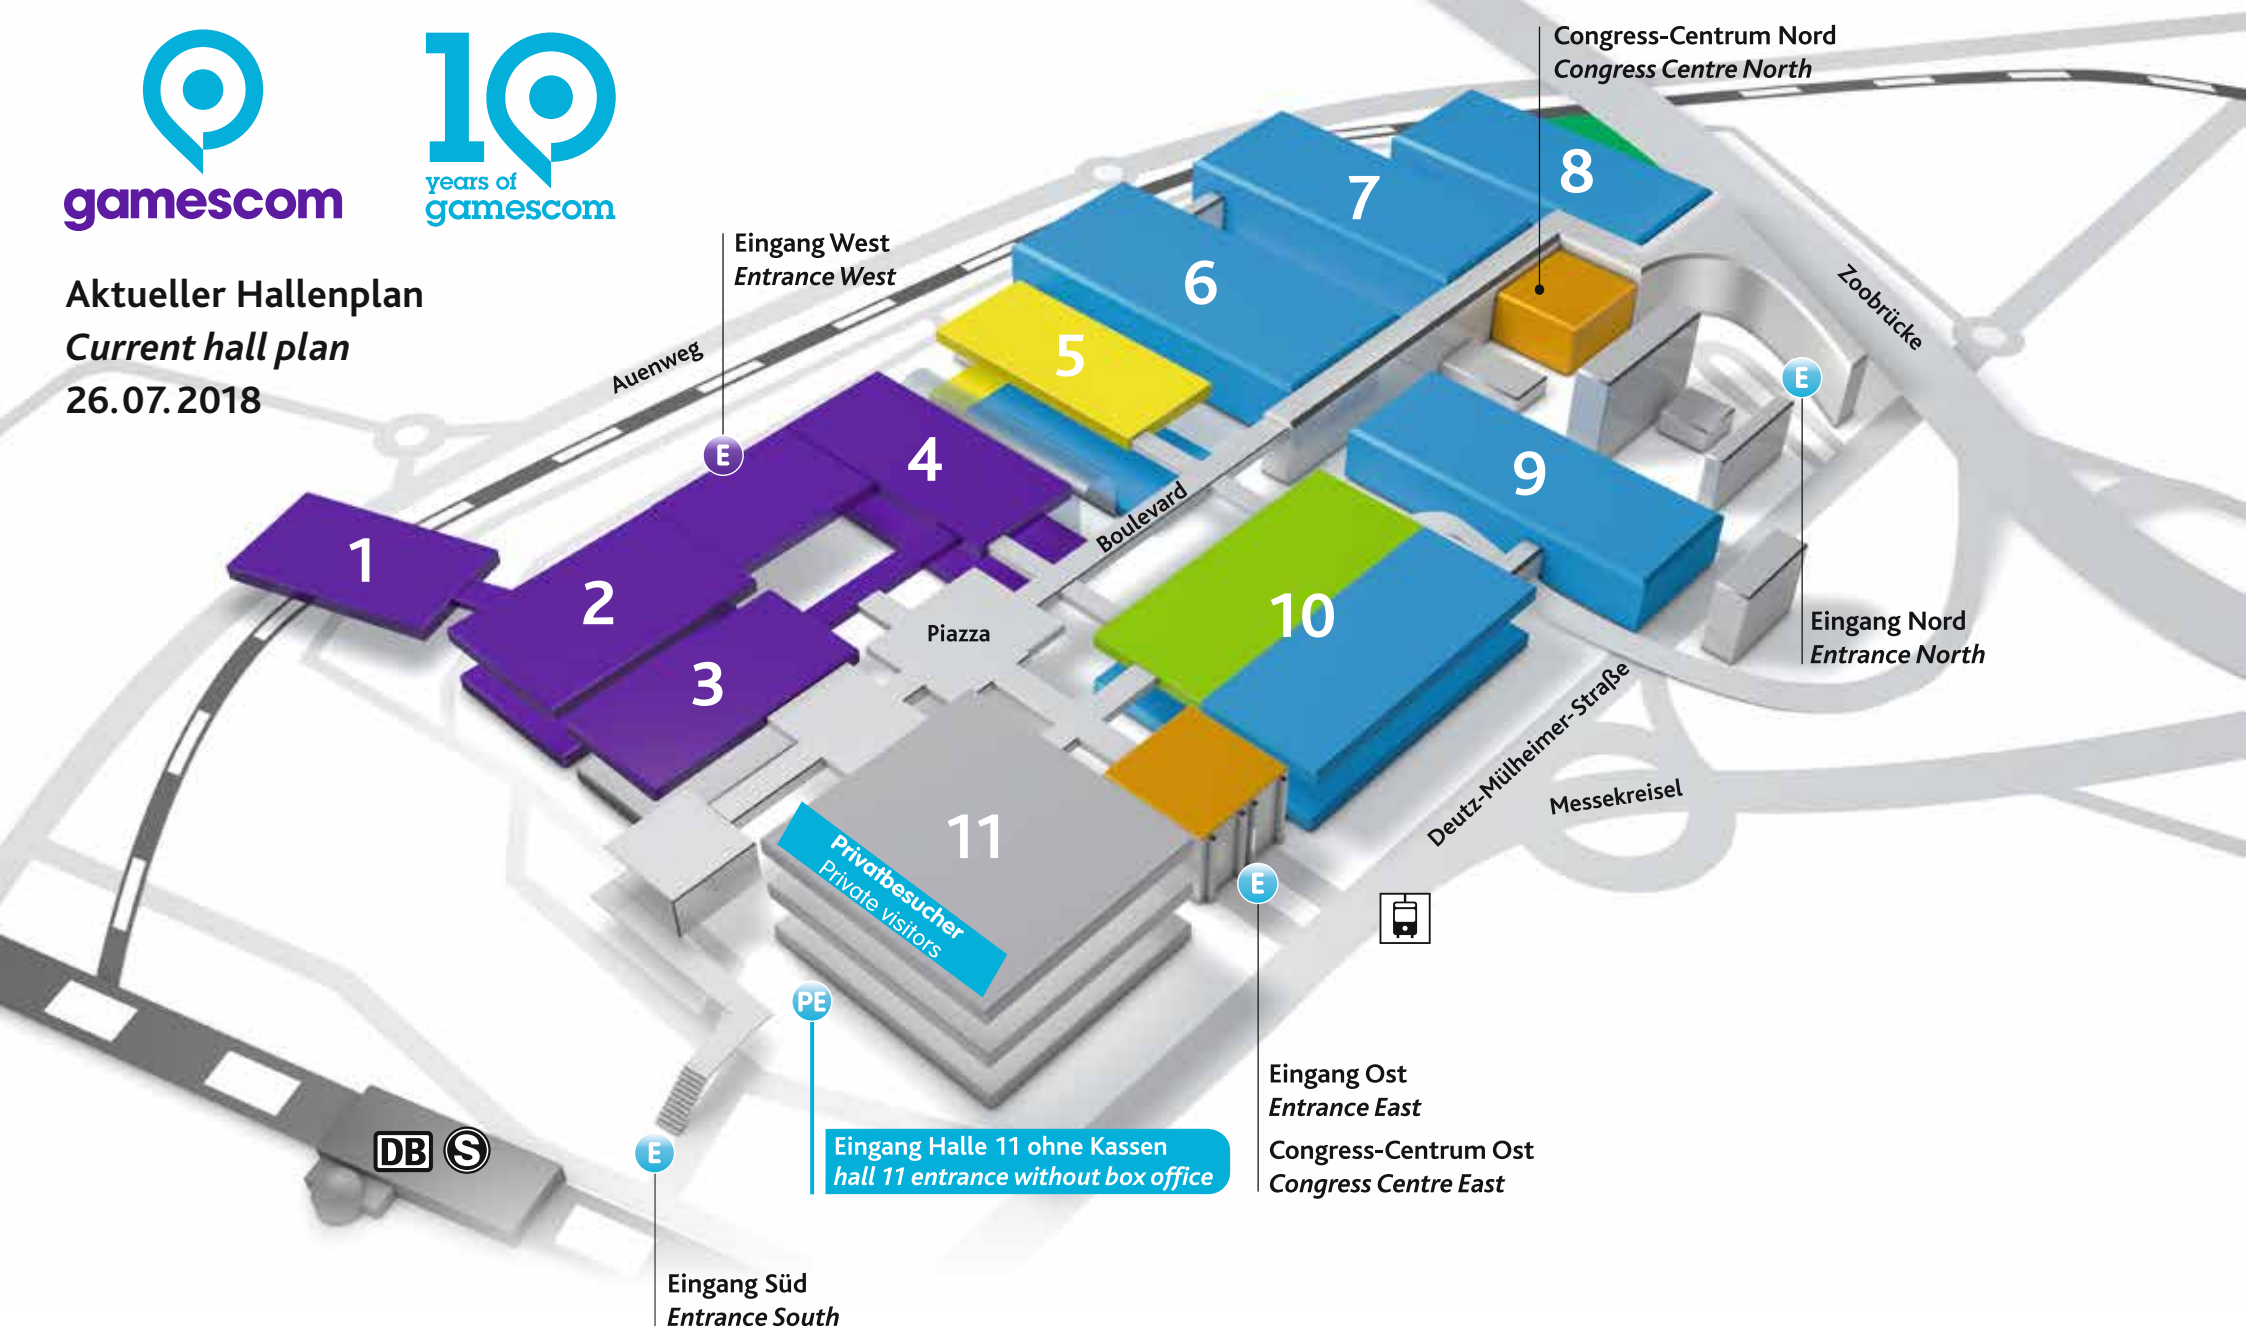

Aktueller Hallenplan
Current hall plan
26.07.2018

Exklusiv für Privatbesucher
Exclusively for private visitors

PE Eingang Halle 11 ohne Kassen nur mit Privatbesucher-Ticket aus dem Vorverkauf
Hall 11 entrance without box office only for private visitors with tickets bought in advance

Weitere Eingänge · Other entrances

- E** Eingang entertainment area · entertainment area entrance
- E** Eingang business area (exklusiv für Fachbesucher)
business area entrance (exclusively for trade visitors)

- entertainment area · entertainment area
- fanshop arena
- family & friends
- business area · business area
- Freigelände/Eventgelände · outdoor area/event area