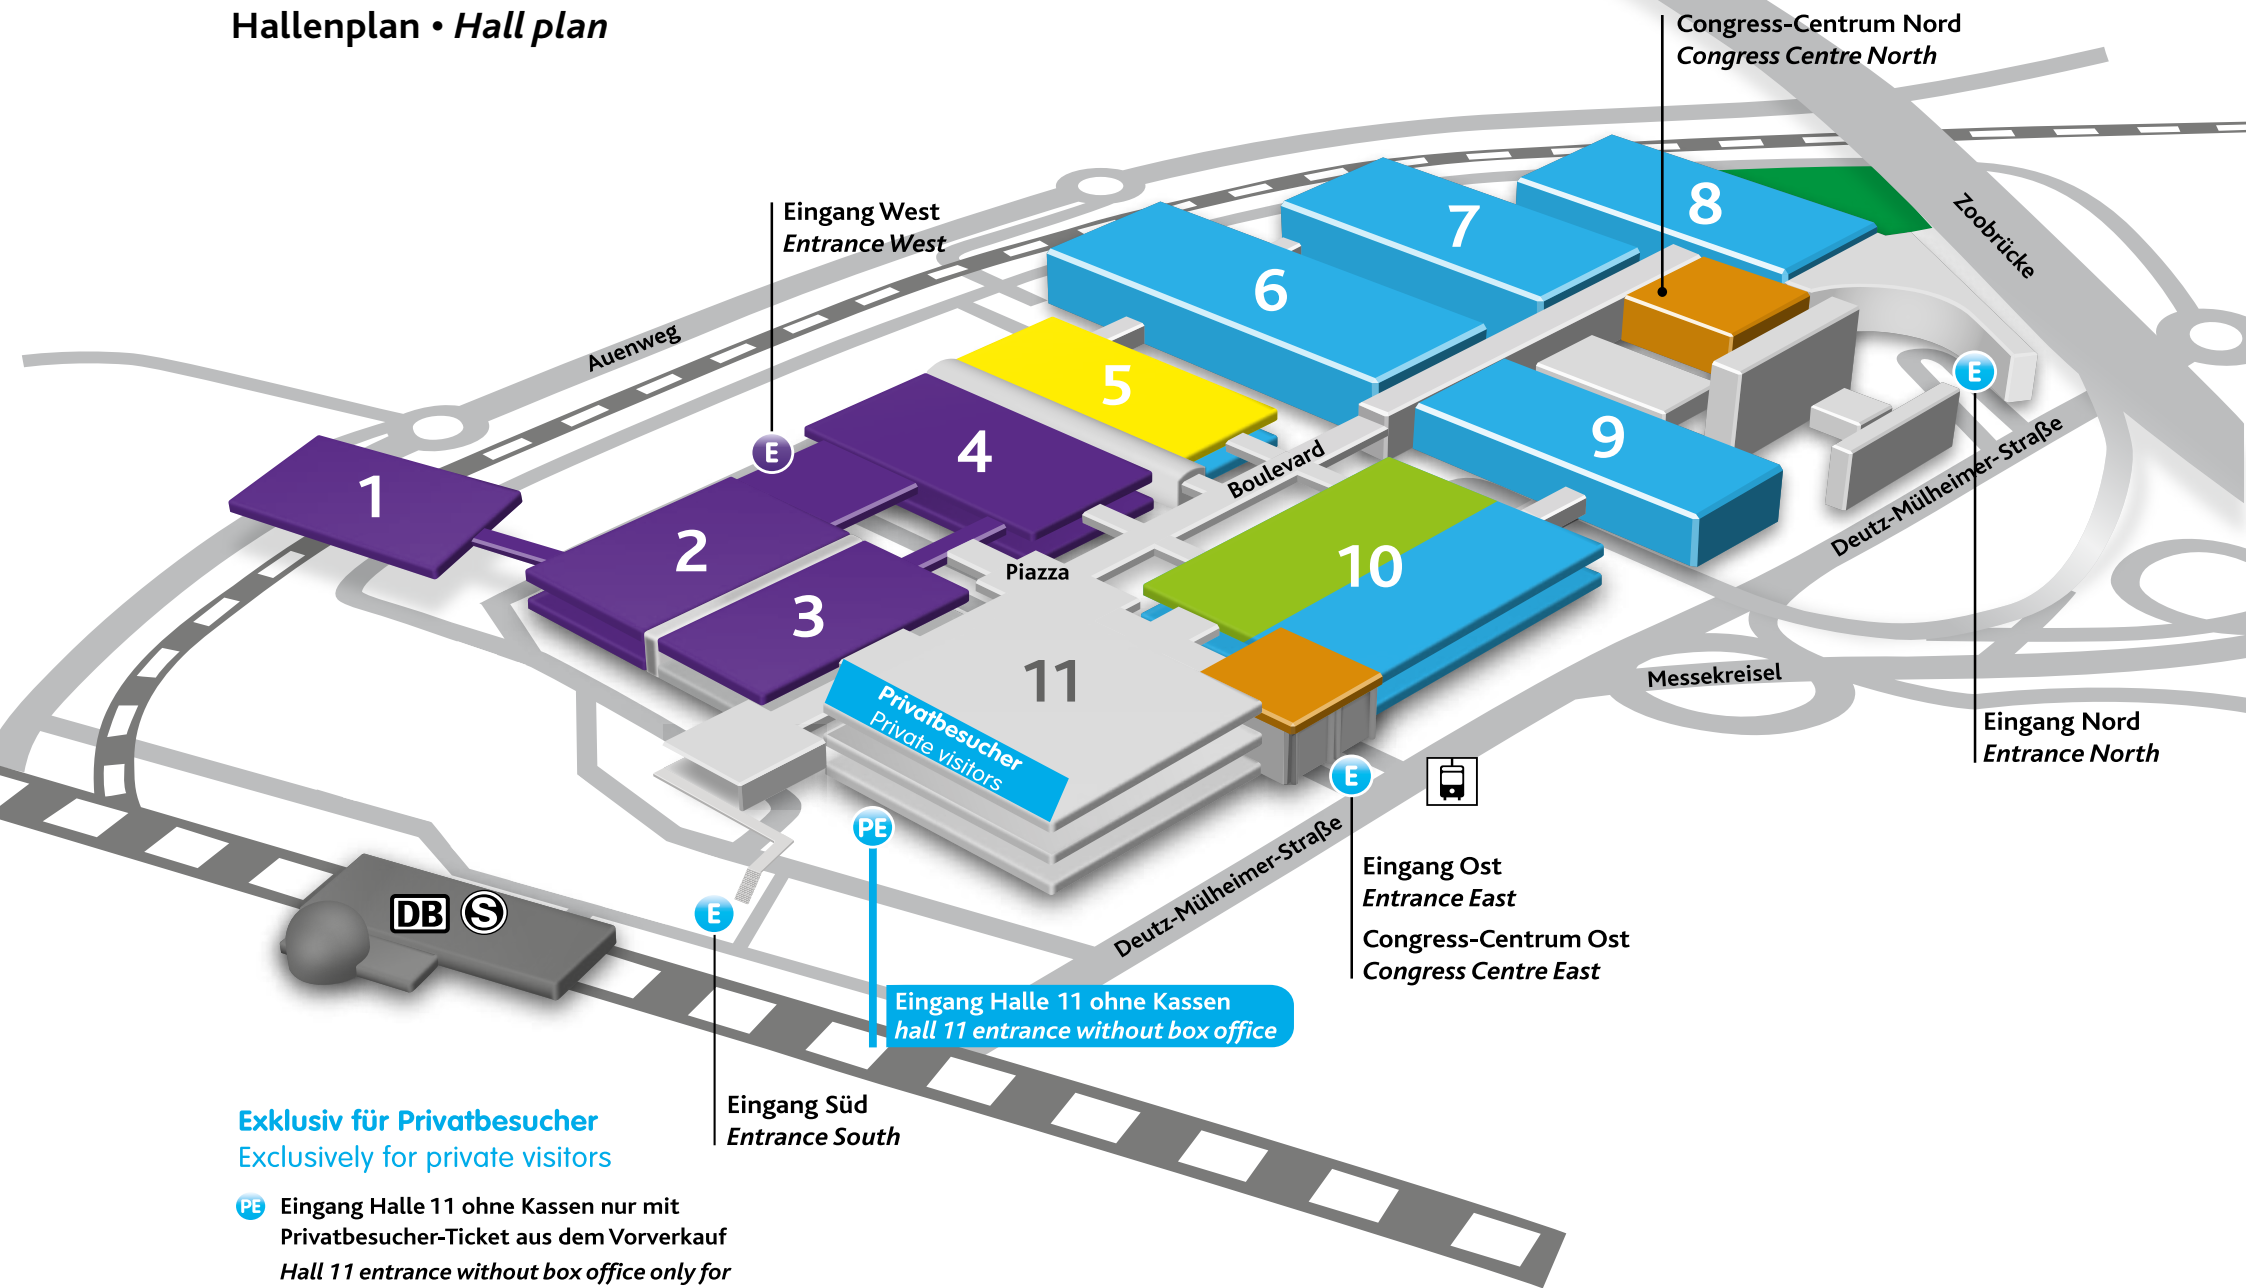

# Hallenplan • Hall plan

## Exklusiv für Privatbesucher Exclusively for private visitors

**PE** Eingang Halle 11 ohne Kassen nur mit Privatbesucher-Ticket aus dem Vorverkauf  
*Hall 11 entrance without box office only for private visitors with tickets bought in advance*

## Weitere Eingänge • Other entrances

- E** Eingang entertainment area • *entertainment area entrance*
- E** Eingang business area (exklusiv für Fachbesucher)  
*business area entrance (exclusively for trade visitors)*

- entertainment area • *entertainment area*
- fanshop arena
- family & friends
- business area • *business area*
- Freigelände/Eventgelände • *outdoor area/event area*